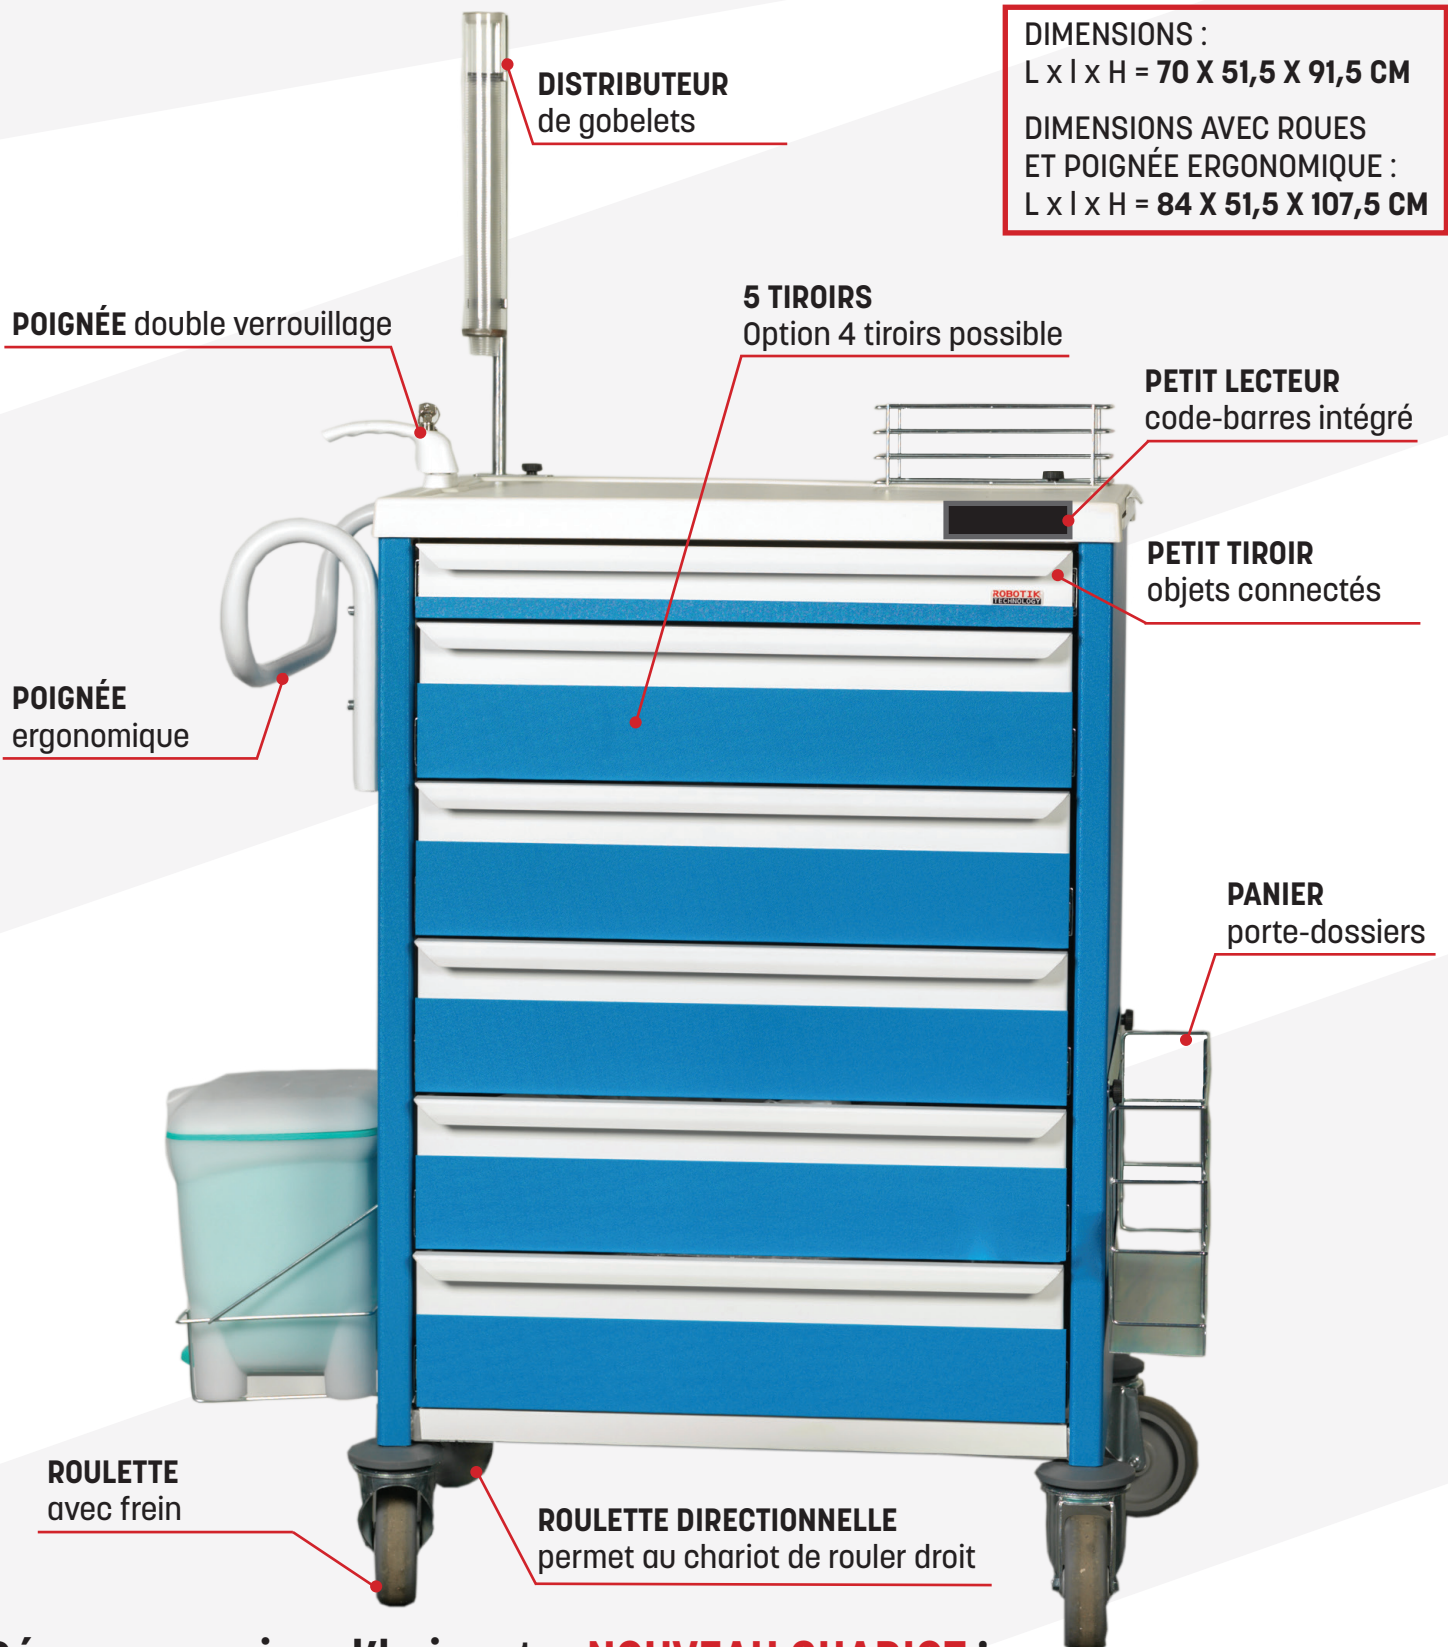

LE NOUVEAU CHARIOT CONNECTÉ

Découvrez aujourd'hui, notre **NOUVEAU CHARIOT** !

En améliorant sans cesse nos produits, notre **nouveau chariot connecté** innove pour faciliter votre quotidien :

- *Le petit tiroir du haut contient les objets connectés pour prendre les mesures des constantes ou pour le plan de soin.*
- *Le lecteur code-barres est intégré : gain de place, geste rapide d'enregistrement.*
- *Un choix sur-mesure, 5 ou 4 tiroirs + le petit tiroir.*

Les chariots « Robotik technology » sont légers, maniables, facilitent le nettoyage, permettent un changement rapide des fonds de tiroirs et offrent un double verrouillage instantané.